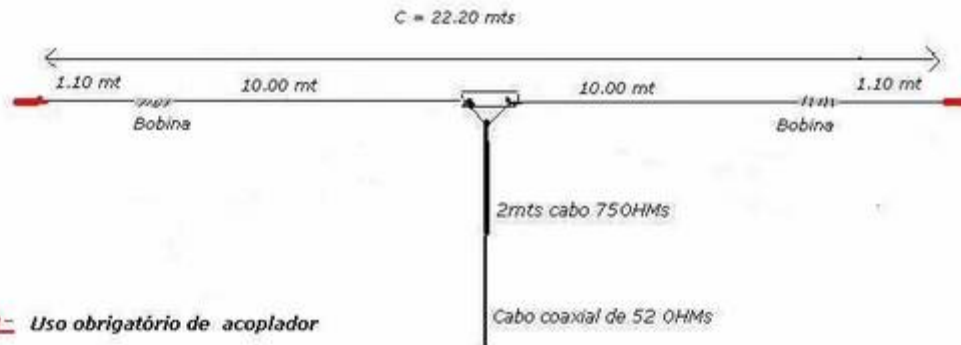

Antena dipolo "Múltipla"

10-11-15-20-40 e 80 mts

Nota:- Uso obrigatório de acoplador

2 ~~bobinas~~ bobinas de cano de PVC 3/4" com 12 cm cada, enrolado com 200 espiras de fio nº 14 esmaltado AWG

Isolador porcelana ou outro isolante