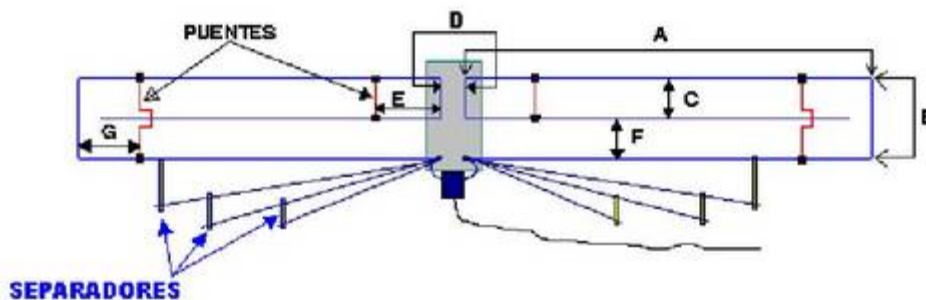

Antena T2FD

ANTENA MORGAIN 40 Y 80 Metros. EA6XD

ANTENA MORGAIN MULTIBANDA

MEDIDAS A ESTABLECER PARA UNA ANTENA MORGAIN BASE DE 80-40 Metros.

A = 10 Metros

B = 8,5 Centímetros

C = 4,25 Centímetros

D = 10 Centímetros

E = 74 Centímetros

F = 4,25 Centímetros

G = 1,4 Metros

BALUN 4:1

BALUN 1:1