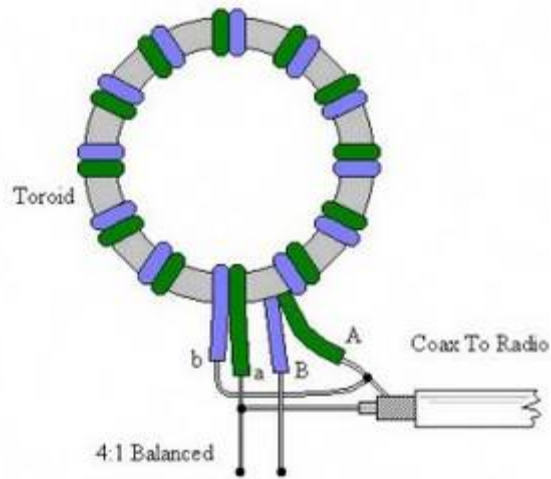

Antena T2FD

ANTENA MORGAIN 40 Y 80 Metros. EA6XD

ANTENA MORGAIN MULTIBANDA

MEDIDAS A ESTABLECER PARA UNA ANTENA MORGAIN BASE DE 80-40 Metros.

A = 10 Metros

B = 8,5 Centímetros

C = 4,25 Centímetros

D = 10 Centímetros

E = 74 Centímetros

F = 4,25 Centímetros

G = 1,4 Metros

BALUN 4:1

BALUN 1:1