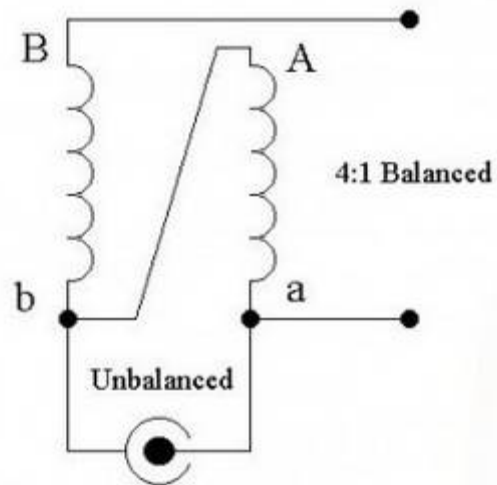

Antena T2FD

ANTENA MORGAIN 40 Y 80 Metros. EA6XD

ANTENA MORGAIN MULTIBANDA

MEDIDAS A ESTABLECER PARA UNA ANTENA MORGAIN BASE DE 80-40 Metros.

A = 10 Metros

B = 8,5 Centímetros

C = 4,25 Centímetros

D = 10 Centímetros

E = 74 Centímetros

F = 4,25 Centímetros

G = 1,4 Metros

BALUN 4:1

BALUN 1:1