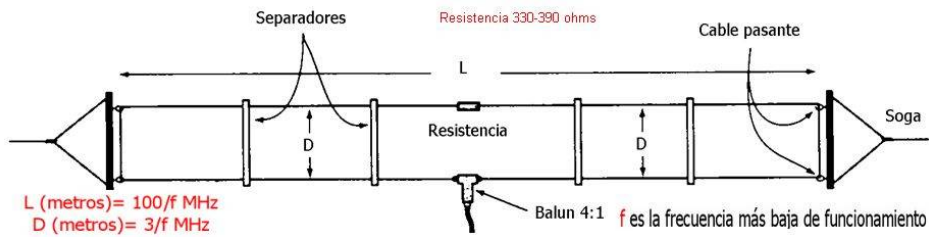

Antena T2FD

ANTENA MORGAIN 40 Y 80 Metros. EA6XD

ANTENA MORGAIN MULTIBANDA

MEDIDAS A ESTABLECER PARA UNA ANTENA MORGAIN BASE DE 80-40 Metros.

A = 10 Metros

B = 8,5 Centímetros

C = 4,25 Centímetros

D = 10 Centímetros

E = 74 Centímetros

F = 4,25 Centímetros

G = 1,4 Metros

BALUN 4:1

BALUN 1:1