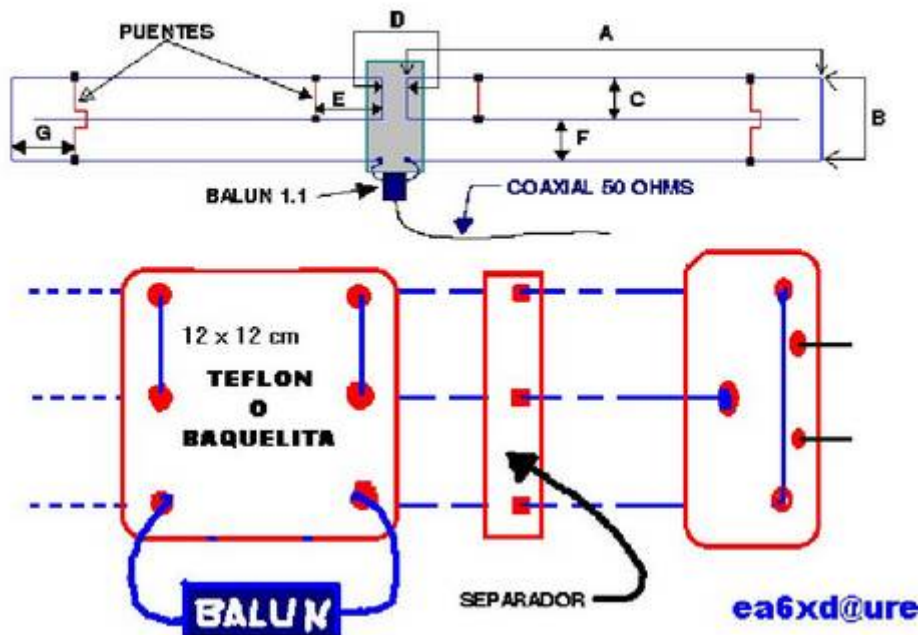

Antena T2FD

ANTENA MORGAIN 40 Y 80 Metros. EA6XD

ANTENA MORGAIN MULTIBANDA

MEDIDAS A ESTABLECER PARA UNA ANTENA MORGAIN BASE DE 80-40 Metros.

A = 10 Metros

B = 8,5 Centímetros

C = 4,25 Centímetros

D = 10 Centímetros

E = 74 Centímetros

F = 4,25 Centímetros

G = 1,4 Metros

BALUN 4:1

BALUN 1:1