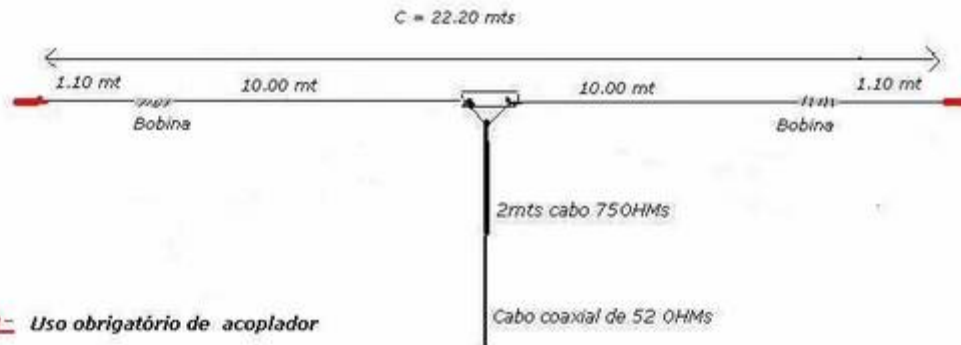

Antena dipolo "Múltipla"

10-11-15-20-40 e 80 mts

Nota:- Uso obrigatório de acoplador

2 bobinas de cano de PVC 3/4" com 12 cm cada, enrolado com 200 espiras de fio nº 14 esmaltado AWG

Isolador porcelana ou outro isolante